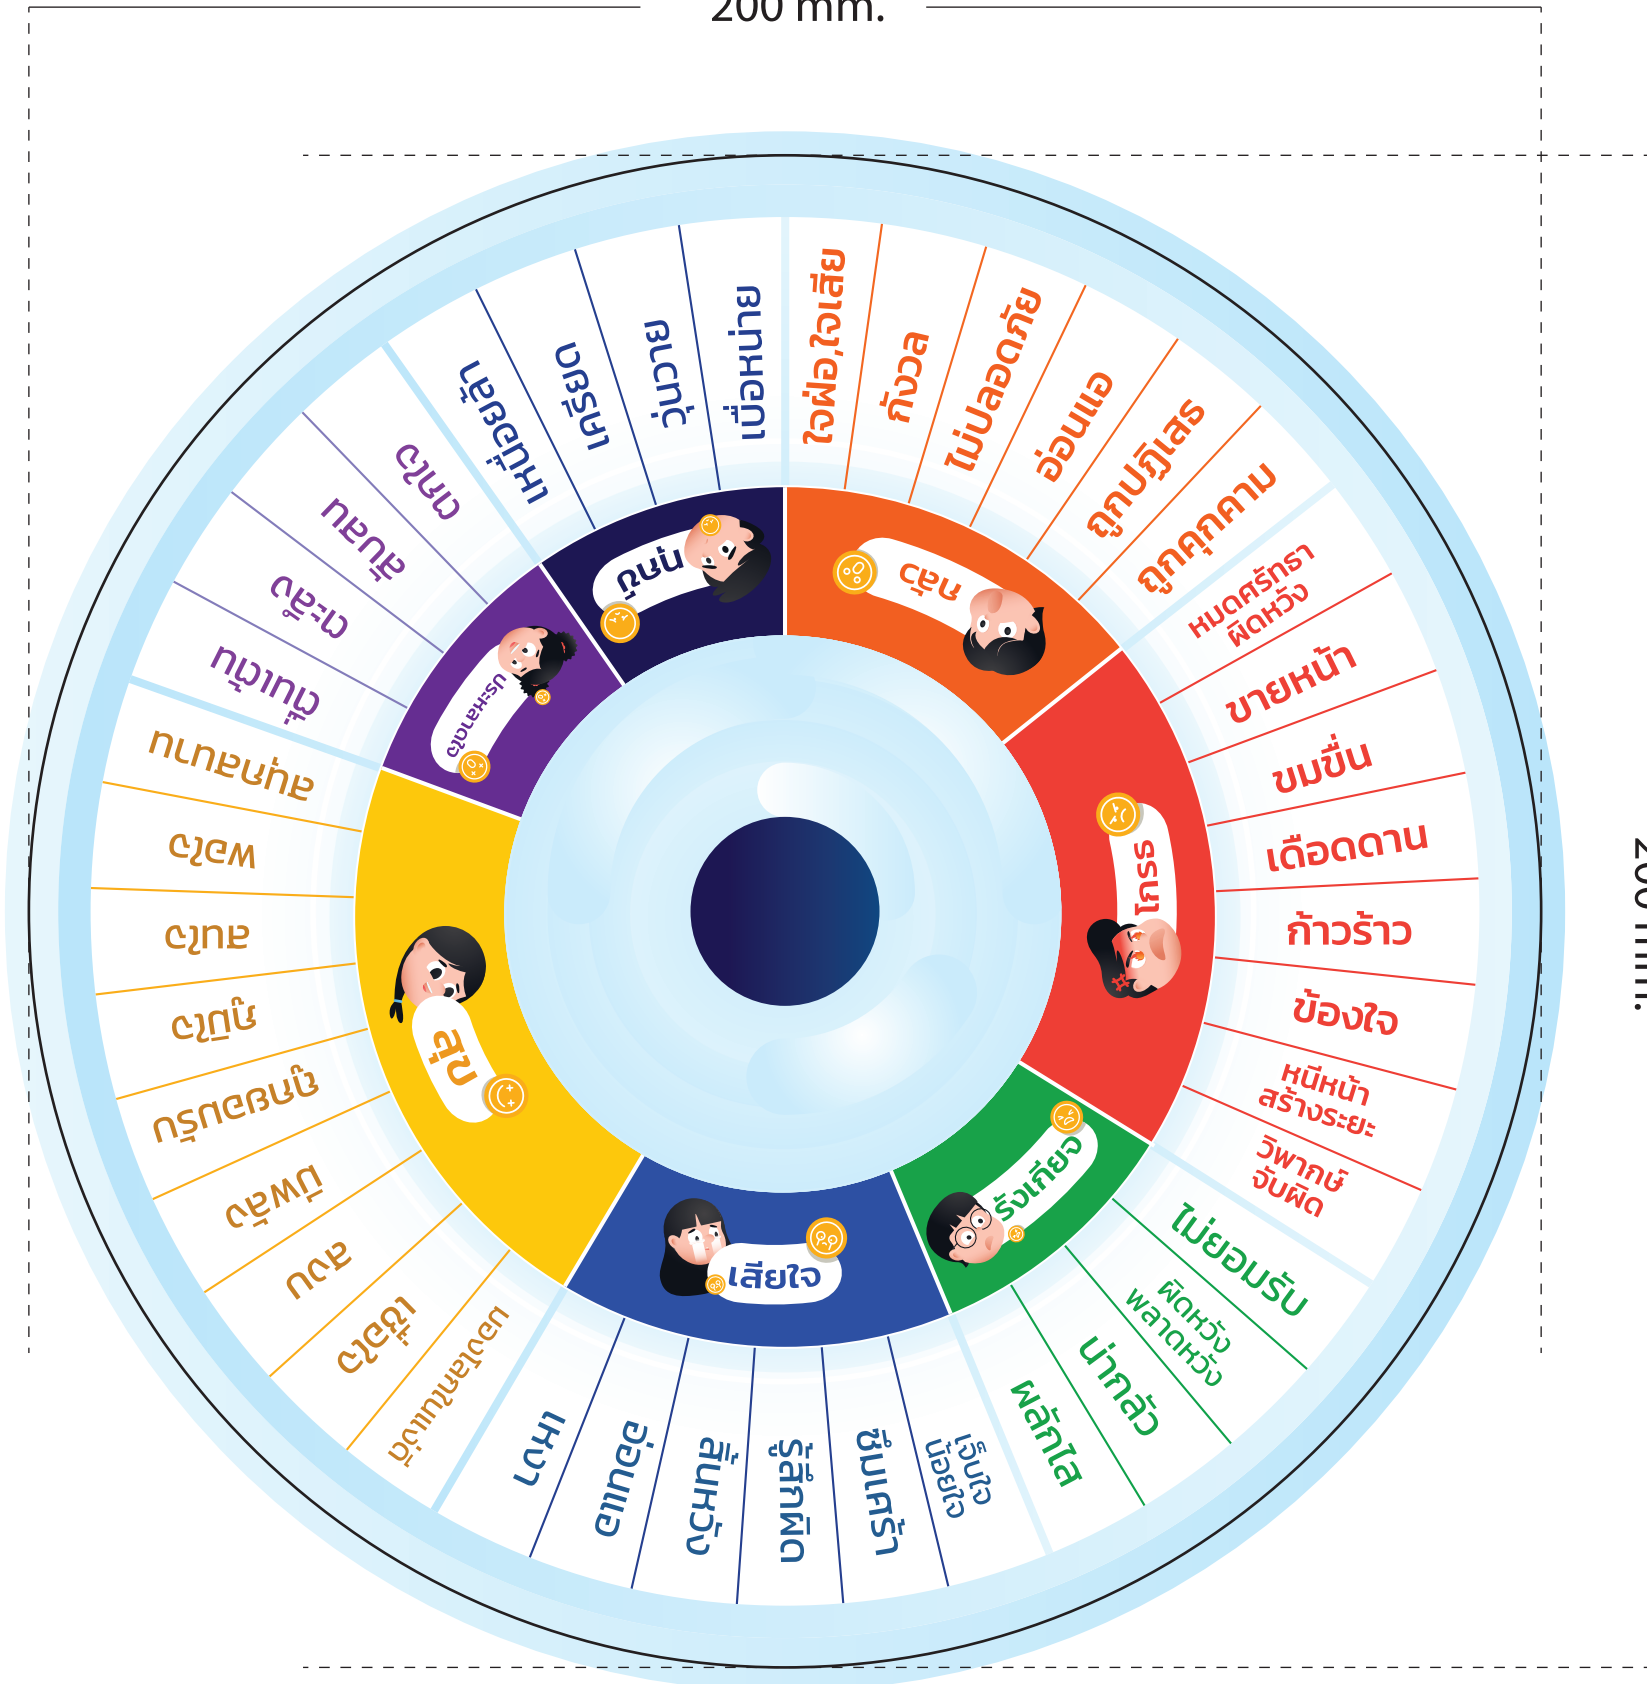

Emotion Wheel

200 mm.

200 mm.